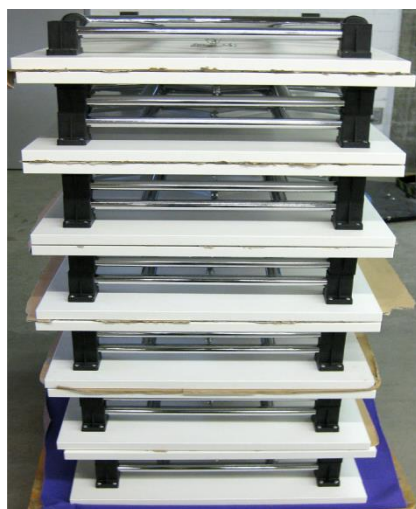

Konferenz- und Prüfungstische

	<p>Allgemeine Informationen</p> <p>Die Konferenz- und Prüfungstische gibt es in folgenden Variationen:</p> <p>5001 Prüfungs-Konferenztisch-Seminar 90x60cm</p> <p>6389 Konferenztisch weiss 120x60cm 6393 Konferenztisch weiss 120x80cm 6379 Konferenztisch weiss 120x80cm (Typ 2) 5863 Konferenztisch weiss 120x80cm (2. Qualität)</p> <p>4213 Konferenztisch Buche 120x60cm 6344 Konferenztisch Buche 120x60cm (2. Qualität) 5094 Konferenztisch Buche 120x80cm 5862 Konferenztisch Buche 120x80cm (2. Qualität)</p> <p>6300 Konferenztisch Gurtenfestival 140x70cm</p> <p>6119 Konferenztisch weiss 160x80cm 4708 Konferenztisch weiss Typ 2 160x80cm 6179 Konferenztisch weiss, 160x80cm (2. Qualität)</p> <p>6394 Konferenztisch weiss 180x80cm 6343 Konferenztisch weiss 180x80cm (2. Qualität) 5183 Konferenztisch Buche 180x80cm 5861 Konferenztisch Buche 180x80cm (2. Qualität)</p>
	<p>Montage</p> <p>Die Tischebeine müssen vor Gebrauch aufgeklappt werden.</p>
	<p>Reinigung</p> <p>Die Tische sind vom Mieter zu reinigen.</p>
	<p>Verpackung</p> <p>Um Kratzer auf den Tischplatten zu vermeiden, bitten wir Sie die Konferenztische wie folgt zu stapeln:</p> <p>Wichtig ist, dass immer die Tischplatten auf die Tischplatten und die Füße auf die Füße gestellt werden (siehe Bilder unten). Wir bitten Sie auch, das Stück Teppich zwischen die Platten zu legen.</p>